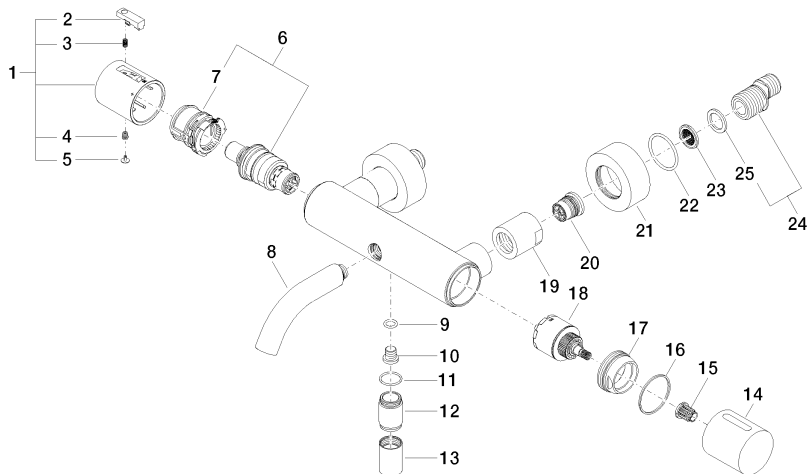

**META Mitigeur thermostatique de bain pour montage mural sans garniture -  
Chrome**

META

34 201 979

- saillie 210 mm
- jet normal circulaire
- inverseur rotatif avec régulateur de débit et fonction d'arrêt
- sortie douche 3/8"
- rosaces coulissantes Ø 60 mm
- raccord 1/2"
- calibre de perçement 150 mm ± 15 mm
- débit d'eau maxi. 16,9 l/min avec une pression d'écoulement de 3 bars

34 201 979

mm [inches]

**Diagramme de débit**

**Certificats**

LGA\_18609.

WRAS\_2201054.

Belgaqua\_21-032-  
27\_5.

**META Mitigeur thermostatique de bain pour montage mural sans garniture -  
Chrome**

META

34 201 979

Les pièces pour les  
autres finitions  
peuvent être  
trouvées ici : Platine  
brossé

34 201 979

Liste des pièces de rechange

N°	Article Numéro	Désignation	Fréquence de montage	Délai de livraison
1	90 17 33 004 00-00	poignée	1	10
2	90 21 33 011 00-13	poignée	1	2
3	90 16 02 027 00 90	ressort	1	2
4	90 30 30 136 00 90	vis	1	2
5	90 31 20 049 00-00	bonde de fond	1	10
6	90 15 02 070 00 90	cartouche	1	2
7	90 30 40 010 00 90	régulateur	1	2
8	90 11 06 214 00-00	bec déverseur	1	10
9	09 14 10 139 90	joint	1	2
10	08 30 30 701 90	vis	1	2
11	90 14 10 032 00 90	joint	1	2
12	09 24 03 115 20-00	raccord à vis	1	10
13	90 21 02 069 00-00	hotte	1	10
14	09 20 97 020-00	poignée	1	10
15	90 12 12 002 00 90	douille d'enclenchement	1	2
16	09 14 15 052 90	anneau	1	2
17	09 24 04 141-00	écrou	1	10
18	90 15 05 033 00 90	inverseur	1	2
19	09 23 10 048-00	écrou	2	10
20	90 29 05 024 00 90	raccord à vis	2	2
21	09 27 62 004-00	rosace	2	10
22	09 14 10 119 90	joint	2	2
23	09 29 03 020 90	élément insérable	2	2
24	04 11 04 032 00 90	raccord	2	2
25	09 14 20 010 90	joint	2	2